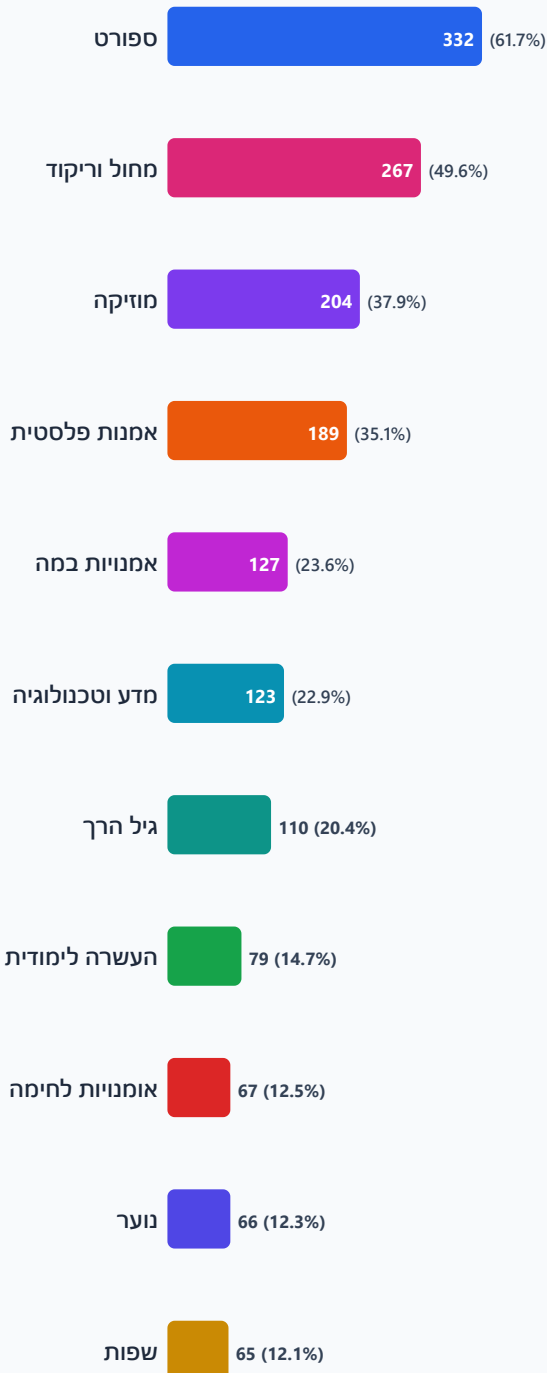

11

תחומי פעילות

197

יישובים

538

מרכזי חוגים ופעילות קהילתית

מספר מרכזים לפי תחום פעילות

(בסוגריים: אחוז ממרכזי החוגים שנדגמו)

התפלגות מרכזי חוגים לפי אזורים בישראל

(אוכ' — אחוז מתוך האוכלוסייה הכללית בישראל)